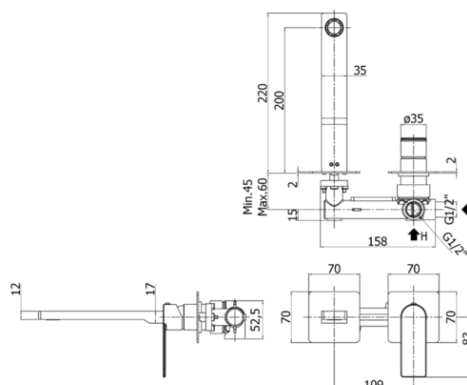

tango

DESCRIZIONE | DESCRIPTION

- Miscelatore incasso lavabo completo di:
- piastre in acciaio inox 70x70mm
- attacchi 1/2"G
- Concealed single lever basin mixer complete with:
- stainless steel wall plates 70x70mm
- 1/2"G connections

ARTICOLO | ARTICLE

TA 104..70

- con bocca e aeratore M24x1 - l. 150mm
- with spout and aerator M24x1 - l. 150mm

TA 105..70

- con bocca e aeratore M24x1 - l. 200mm
- with spout and aerator M24x1 - l. 200mm

TA 106..70

- con bocca e aeratore M24x1 - l. 240mm
- with spout and aerator M24x1 - l. 240mm

FINITURE | FINISHES

TA 104..70

- CR - Cromo | Chrome
- ST - Steel looking | Steel looking finish

TA 105..70

- CR - Cromo | Chrome
- ST - Steel looking | Steel looking finish

TA 106..70

- CR - Cromo | Chrome
- ST - Steel looking | Steel looking finish

DOCUMENTI TECNICI | TECHNICAL DOCUMENTS

DIAGRAMMA
PORTATA 1

ISTRUZIONI
INSTALLAZIONE

ESPLOSO
RICAMBI
TA 104..70

ESPLOSO
RICAMBI
TA 105..70